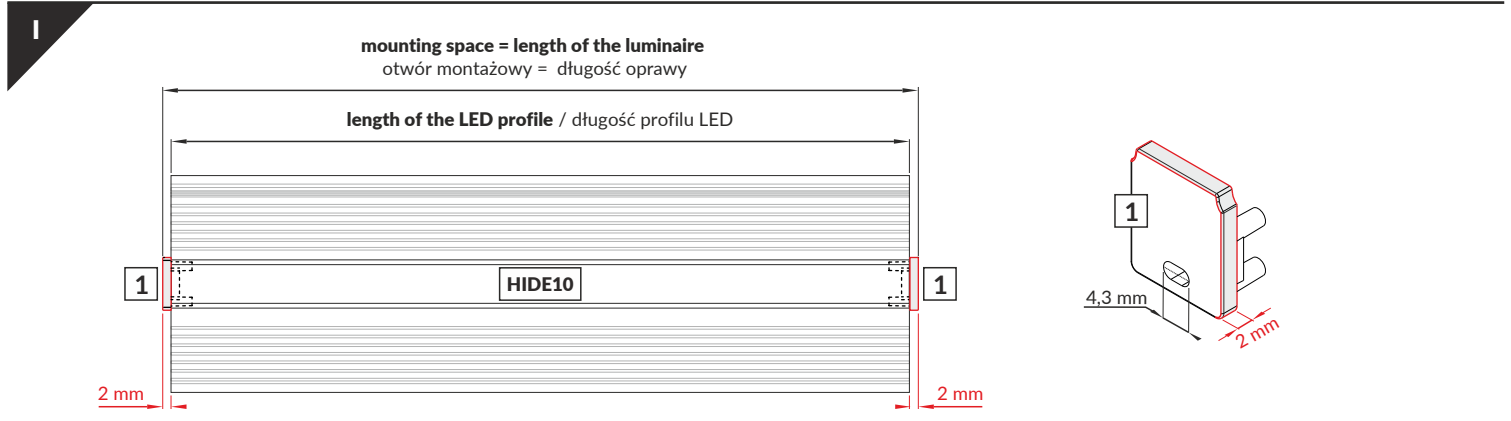

HIDE10 C4

RECESSED PROFILE / PROFIL WPUSTOWY

 max 10 mm

-  scissors
nożyczki
-  hacksaw
piłka
-  pliers
kombinerki
-  solder
cyna
-  soldering iron
lutownica
-  screwdriver
wkrętak
-  drill
wiertarka
-  spatula
szpachelka