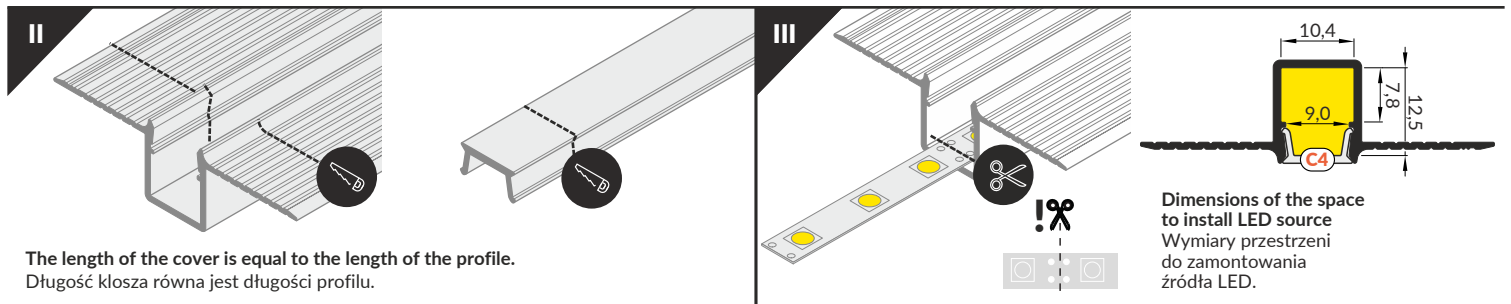

HIDE10 C4

RECESSED PROFILE / PROFIL WPUSTOWY

 max 10 mm

-  scissors
nożyczki
-  hacksaw
piłka
-  pliers
kombinerki
-  solder
cyna
-  soldering iron
lutownica
-  screwdriver
wkrętak
-  drill
wiertarka
-  spatula
szpachelka