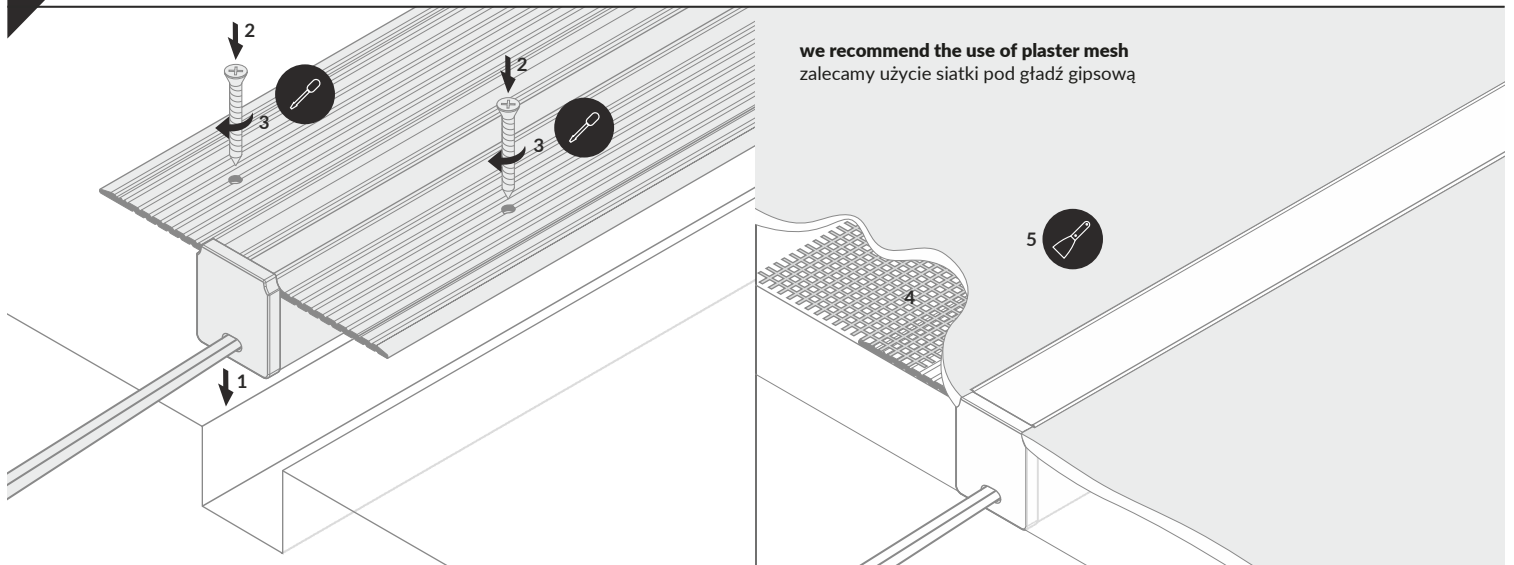

IX MOUNTING / MONTAŻ

X