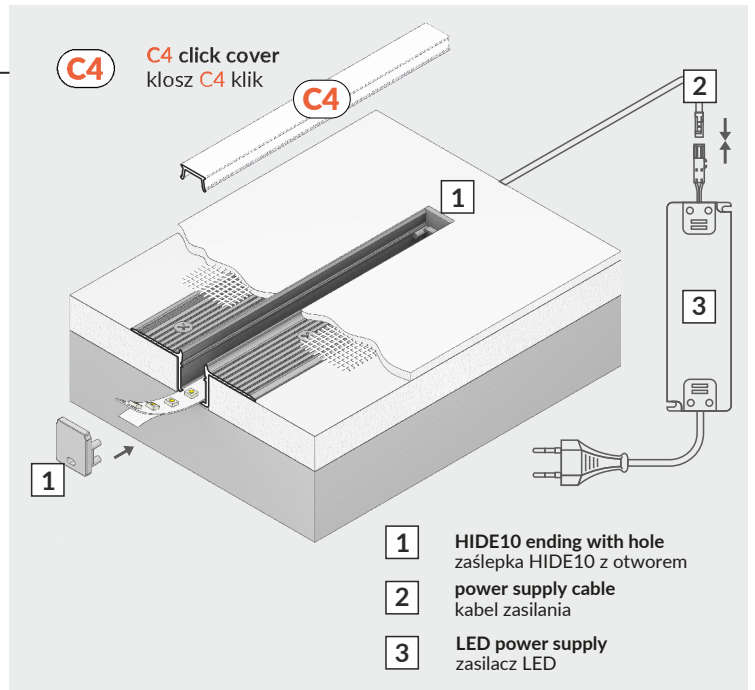

HIDE10 C4

RECESSED PROFILE / PROFIL WPUSTOWY

 max 10 mm

-  scissors
nożyczki
-  hacksaw
piłka
-  pliers
kombinerki
-  solder
cyna
-  soldering iron
lutownica
-  screwdriver
wkrętak
-  drill
wiertarka
-  spatula
szpachelka

IX MOUNTING / MONTAŻ

X

ACCESSORIES / AKCESORIA

power switches / włączniki
controller + remote / sterownik + pilot
movement sensors / czujniki ruchu