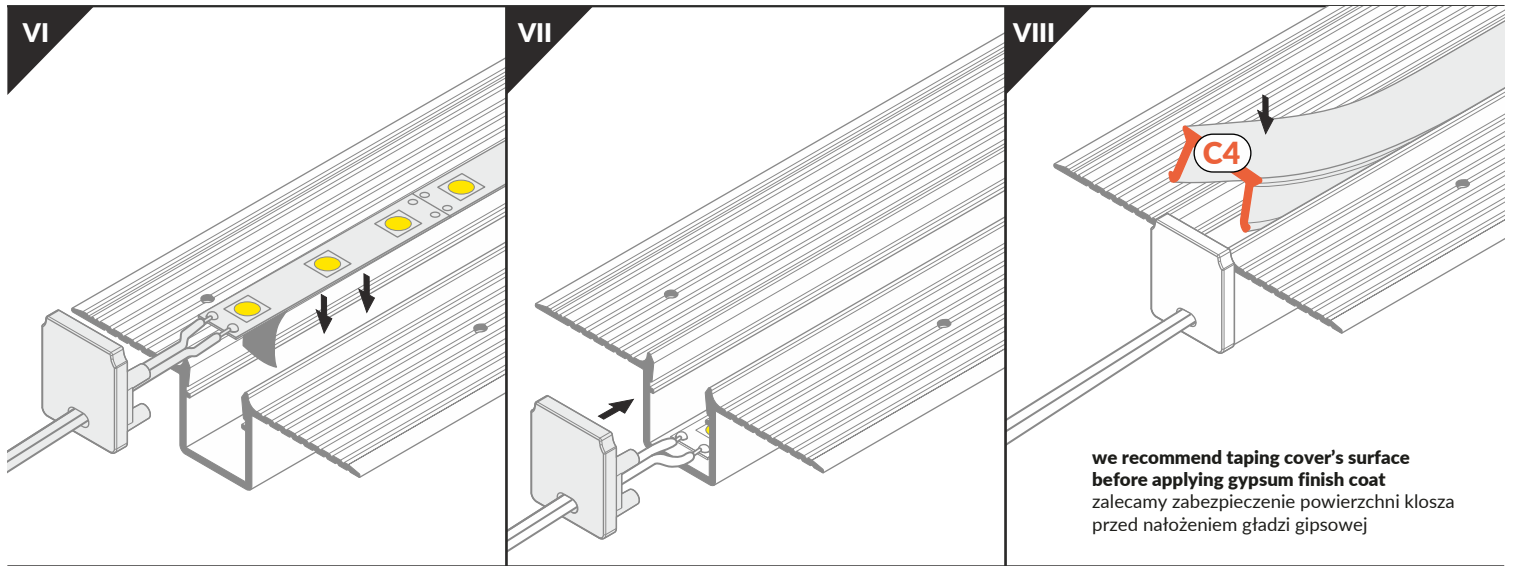

HIDE10 C4

RECESSED PROFILE / PROFIL WPUSTOWY

 max 10 mm

-  scissors
nożyczki
-  hacksaw
piłka
-  pliers
kombinerki
-  solder
cyna
-  soldering iron
lutownica
-  screwdriver
wkrętak
-  drill
wiertarka
-  spatula
szpachelka