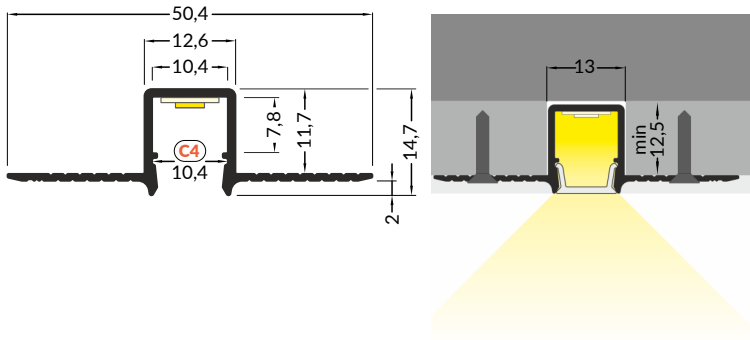

HIDE10 C4

RECESSED PROFILE / PROFIL WPUSTOWY

 max 10 mm

-  scissors
nożyczki
-  hacksaw
piłka
-  pliers
kombinerki
-  solder
cyna
-  soldering iron
lutownica
-  screwdriver
wkrętak
-  drill
wiertarka
-  spatula
szpachelka