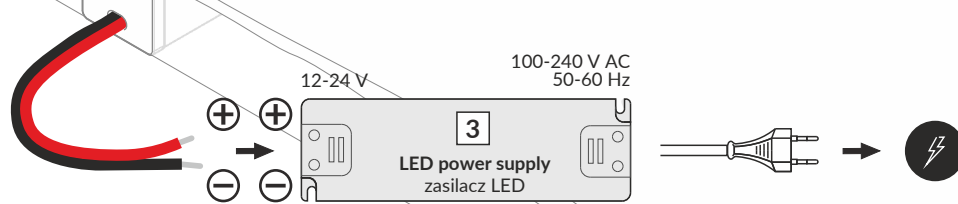

HIDE10 C4

RECESSED PROFILE / PROFIL WPUSTOWY

 max 10 mm

-  scissors
nożyczki
-  hacksaw
piłka
-  pliers
kombinerki
-  solder
cyna
-  soldering iron
lutownica
-  screwdriver
wkrętak
-  drill
wiertarka
-  spatula
szpachelka

IX MOUNTING / MONTAŻ

X

ACCESSORIES / AKCESORIA

power switches / włączniki
controller + remote / sterownik + pilot
movement sensors / czujniki ruchu