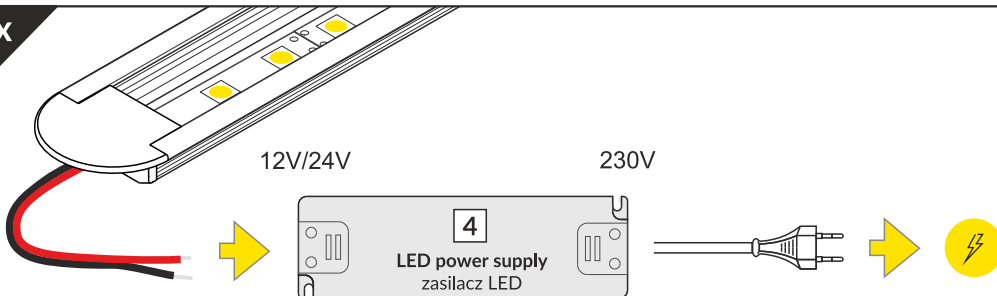

cone Y flexible mounting plate
uchwyt Y sprężysty cone

T mounting plate
uchwyt T

glue
klej montażowy

two-sided adhesive tape 25x25
taśma mocująca dwustronna 25x25

VIII CONNECTORS / ŁĄCZNIKI

T connector
łącznik T

1000 mm + 1000 mm + 1000 mm + ...

Note! T connector may be used to make extra long profiles by connecting multiple profiles.
Uwaga! Łącznik T może być użyty do stworzenia pojedynczego bardzo długiego profilu.

GROOVE14
connector 90 deg
łącznik GROOVE14 90 st

IX

12V/24V

230V

ACCESSORIES / AKCESORIA

- power switches
- controller + remote
- movement sensors
- włączniki
- sterownik + pilot
- czujniki ruchu

Check the rest - TOPMET catalogue or www.topmet.co.uk
Zobacz więcej - katalog TOPMET lub www.topmet.pl