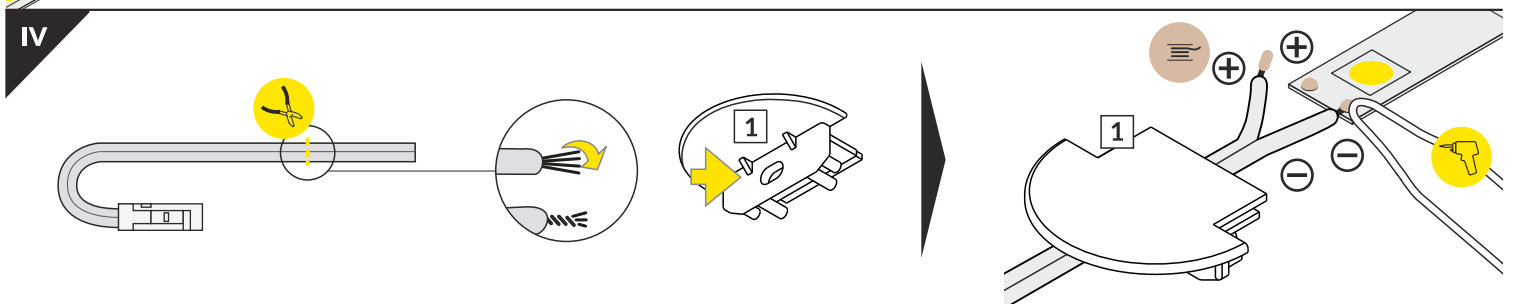

GROOVE14 EF/TY

RECESSED PROFILE PROFIL WPUSTOWY

- E** E slide cover
klosz E wsuwany
- F** F click cover
klosz F klik
- E7** E7 click cover
klosz E7 klik
- Y¹** Y flexible
mounting plate
uchwyt Y sprężysty
- Y²** cone Y flexible
mounting plate
uchwyt Y sprężysty cone
- T¹** T mounting plate
uchwyt T
- 1** GROOVE14
ending
with hole
zaślepka
GROOVE14
z otworem
- 2** E7 ending
zaślepka E7
- 3** power supply
cable
kabel zasilania
- 4** LED power
supply
zasilacz LED

- scissors
nożyczki
- pliers
kombinerki
- hacksaw
piłka
- soldering iron
lutownica
- solder
cyna
- glue
klej
- screwdriver
śrubokręt

Note! Ending thickness increases the length of the luminaire (+ 2 x 14 mm) and the length of the mounting space (+ 2 x 3,5 mm).
Uwaga! Grubość zaślepki zwiększa długość oprawy (+ 2 x 14 mm) i długość otworu montażowego (+ 2 x 3,5 mm).

Note! Ending decreases the length of the cover -
Uwaga! Zaślepka zmniejsza długość klosza -

E - 2 x 6 mm; **F** **E7** - 2 x 8 mm.

Dimensions of the space to install LED source.
Wymiary przestrzeni do zamontowania źródła LED.

cone Y flexible mounting plate
uchwyt Y sprężysty cone

T mounting plate
uchwyt T

glue
klej montażowy

two-sided adhesive tape 25x25
taśma mocująca dwustronna 25x25

VIII CONNECTORS / ŁĄCZNIKI

T connector
łącznik T