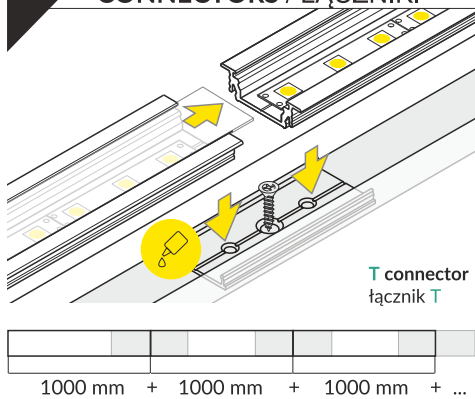

- scissors
nożyczki
- pliers
kombinerki
- hacksaw
piłka
- soldering iron
lutownica
- solder
cyna
- glue
klej
- screwdriver
śrubokręt

Note! Ending thickness increases the length of the luminaire (+ 2 x 14 mm) and the length of the mounting space (+ 2 x 3,5 mm).
Uwaga! Grubość zaślepki zwiększa długość oprawy (+ 2 x 14 mm) i długość otworu montażowego (+ 2 x 3,5 mm).

Note! Ending decreases the length of the cover -
Uwaga! Zaślepka zmniejsza długość klosza -

E - 2 x 6 mm; **F** **E7** - 2 x 8 mm.

Dimensions of the space to install LED source.
Wymiary przestrzeni do zamontowania źródła LED.

VI

E slide cover / klosz E wsuwany

F click cover / klosz F klik

E7 click cover + E7 ending / klosz E7 klik + zaślepka E7

VII MOUNTING / MONTAŻ

Y flexible mounting plate
uchwyt Y sprężysty

Y flexible mounting plate
uchwyt Y sprężysty

cone Y flexible mounting plate
uchwyt Y sprężysty cone

T mounting plate
uchwyt T

glue
klej montażowy

two-sided adhesive tape 25x25
taśma mocująca dwustronna 25x25

VIII CONNECTORS / ŁĄCZNIKI

T connector
łącznik T