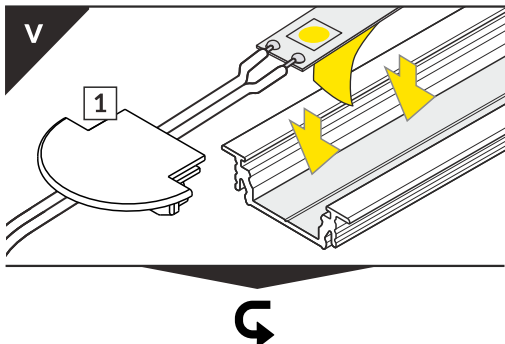

GROOVE14 EF/TY

RECESSED PROFILE PROFIL WPUSTOWY

- E** E slide cover
klosz E wsuwany
- F** F click cover
klosz F klik
- E7** E7 click cover
klosz E7 klik
- Y¹** Y flexible
mounting plate
uchwyt Y sprężysty
- Y²** cone Y flexible
mounting plate
uchwyt Y sprężysty cone
- T¹** T mounting plate
uchwyt T
- 1** GROOVE14
ending
with hole
zaślepka
GROOVE14
z otworem
- 2** E7 ending
zaślepka E7
- 3** power supply
cable
kabel zasilania
- 4** LED power
supply
zasilacz LED

- scissors
nożyczki
- pliers
kombinerki
- hacksaw
piłka
- soldering iron
lutownica
- solder
cyna
- glue
klej
- screwdriver
śrubokręt

Note! Ending thickness increases the length of the luminaire (+ 2 x 14 mm) and the length of the mounting space (+ 2 x 3,5 mm).
Uwaga! Grubość zaślepki zwiększa długość oprawy (+ 2 x 14 mm) i długość otworu montażowego (+ 2 x 3,5 mm).

Note! Ending decreases the length of the cover -
Uwaga! Zaślepka zmniejsza długość klosza -

E - 2 x 6 mm; **F** **E7** - 2 x 8 mm.

Dimensions of the space to install LED source.
Wymiary przestrzeni do zamontowania źródła LED.

cone Y flexible mounting plate
uchwyt Y sprężysty cone

T mounting plate
uchwyt T

glue
klej montażowy

two-sided adhesive tape 25x25
taśma mocująca dwustronna 25x25

VIII CONNECTORS / ŁĄCZNIKI

T connector
łącznik T