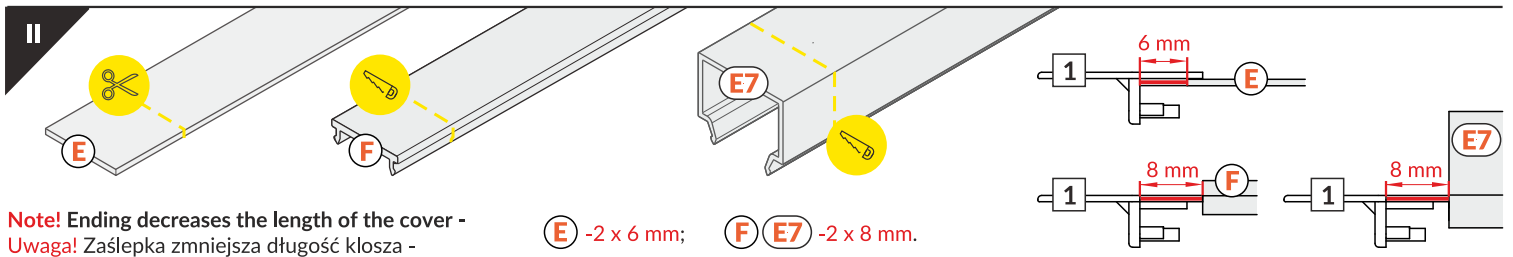

GROOVE14 EF/TY

RECESSED PROFILE PROFIL WPUSTOWY

- E** E slide cover
klosz E wsuwany
- F** F click cover
klosz F klik
- E7** E7 click cover
klosz E7 klik
- Y¹** Y flexible
mounting plate
uchwyt Y sprężysty
- Y²** cone Y flexible
mounting plate
uchwyt Y sprężysty cone
- T¹** T mounting plate
uchwyt T
- 1** GROOVE14
ending
with hole
zaślepka
GROOVE14
z otworem
- 2** E7 ending
zaślepka E7
- 3** power supply
cable
kabel zasilania
- 4** LED power
supply
zasilacz LED

- scissors
nożyczki
- pliers
kombinerki
- hacksaw
piłka
- soldering iron
lutownica
- solder
cyna
- glue
klej
- screwdriver
śrubokręt

Note! Ending thickness increases the length of the luminaire (+ 2 x 14 mm) and the length of the mounting space (+ 2 x 3,5 mm).
Uwaga! Grubość zaślepki zwiększa długość oprawy (+ 2 x 14 mm) i długość otworu montażowego (+ 2 x 3,5 mm).

Note! Ending decreases the length of the cover -
Uwaga! Zaślepka zmniejsza długość klosza -

E - 2 x 6 mm; **F** **E7** - 2 x 8 mm.

Dimensions of the space to install LED source.
Wymiary przestrzeni do zamontowania źródła LED.