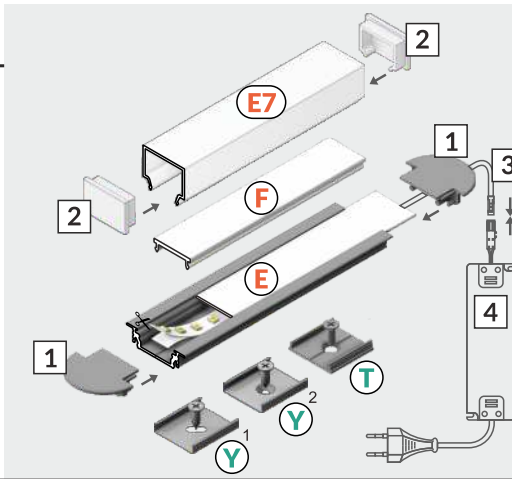

GROOVE14 EF/TY

RECESSED PROFILE PROFIL WPUSTOWY

- E** E slide cover
klosz E wsuwany
- F** F click cover
klosz F klik
- E7** E7 click cover
klosz E7 klik
- Y¹** Y flexible
mounting plate
uchwyt Y sprężysty
- Y²** cone Y flexible
mounting plate
uchwyt Y sprężysty cone
- T¹** T mounting plate
uchwyt T
- 1** GROOVE14
ending
with hole
zaślepka
GROOVE14
z otworem
- 2** E7 ending
zaślepka E7
- 3** power supply
cable
kabel zasilania
- 4** LED power
supply
zasilacz LED

- scissors
nożyczki
- pliers
kombinerki
- hacksaw
piłka
- soldering iron
lutownica
- solder
cyna
- glue
klej
- screwdriver
śrubokręt

Note! Ending thickness increases the length of the luminaire (+ 2 x 14 mm) and the length of the mounting space (+ 2 x 3,5 mm).
Uwaga! Grubość zaślepki zwiększa długość oprawy (+ 2 x 14 mm) i długość otworu montażowego (+ 2 x 3,5 mm).

Note! Ending decreases the length of the cover -
Uwaga! Zaślepka zmniejsza długość klosza -

E - 2 x 6 mm; **F** **E7** - 2 x 8 mm.

Dimensions of the space to install LED source.
Wymiary przestrzeni do zamontowania źródła LED.

cone Y flexible mounting plate
uchwyt Y sprężysty cone

T mounting plate
uchwyt T

glue
klej montażowy

two-sided adhesive tape 25x25
taśma mocująca dwustronna 25x25

VIII CONNECTORS / ŁĄCZNIKI

T connector
łącznik T