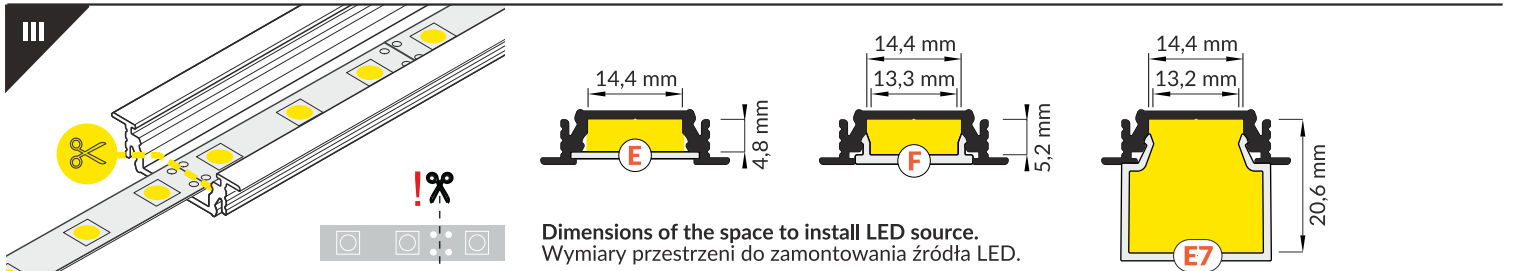

GROOVE14 EF/TY

RECESSED PROFILE PROFIL WPUSTOWY

- E** E slide cover
klosz E wsuwany
- F** F click cover
klosz F klik
- E7** E7 click cover
klosz E7 klik
- Y¹** Y flexible
mounting plate
uchwyt Y sprężysty
- Y²** cone Y flexible
mounting plate
uchwyt Y sprężysty cone
- T¹** T mounting plate
uchwyt T
- 1** GROOVE14
ending
with hole
zaślepka
GROOVE14
z otworem
- 2** E7 ending
zaślepka E7
- 3** power supply
cable
kabel zasilania
- 4** LED power
supply
zasilacz LED

- scissors
nożyczki
- pliers
kombinerki
- hacksaw
piłka
- soldering iron
lutownica
- solder
cyna
- glue
klej
- screwdriver
śrubokręt

Note! Ending thickness increases the length of the luminaire (+ 2 x 14 mm) and the length of the mounting space (+ 2 x 3,5 mm).
Uwaga! Grubość zaślepki zwiększa długość oprawy (+ 2 x 14 mm) i długość otworu montażowego (+ 2 x 3,5 mm).

Note! Ending decreases the length of the cover -
Uwaga! Zaślepka zmniejsza długość klosza -

E - 2 x 6 mm; **F** **E7** - 2 x 8 mm.

Dimensions of the space to install LED source.
Wymiary przestrzeni do zamontowania źródła LED.

cone Y flexible mounting plate
uchwyt Y sprężysty cone

T mounting plate
uchwyt T

glue
klej montażowy

two-sided adhesive tape 25x25
taśma mocująca dwustronna 25x25

VIII CONNECTORS / ŁĄCZNIKI

T connector
łącznik T