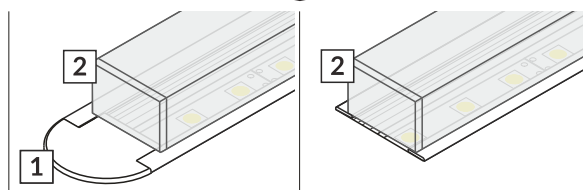

GROOVE14 EF/TY

RECESSED PROFILE PROFIL WPUSTOWY

- E** E slide cover
klosz E wsuwany
- F** F click cover
klosz F klik
- E7** E7 click cover
klosz E7 klik
- Y¹** Y flexible
mounting plate
uchwyt Y sprężysty
- Y²** cone Y flexible
mounting plate
uchwyt Y sprężysty cone
- T¹** T mounting plate
uchwyt T
- 1** GROOVE14
ending
with hole
zaślepka
GROOVE14
z otworem
- 2** E7 ending
zaślepka E7
- 3** power supply
cable
kabel zasilania
- 4** LED power
supply
zasilacz LED

- scissors
nożyczki
- pliers
kombinerki
- hacksaw
piłka
- soldering iron
lutownica
- solder
cyna
- glue
klej
- screwdriver
śrubokręt

Note! Ending thickness increases the length of the luminaire (+ 2 x 14 mm) and the length of the mounting space (+ 2 x 3,5 mm).
Uwaga! Grubość zaślepki zwiększa długość oprawy (+ 2 x 14 mm) i długość otworu montażowego (+ 2 x 3,5 mm).

Note! Ending decreases the length of the cover -
Uwaga! Zaślepka zmniejsza długość klosza -

E - 2 x 6 mm; **F** **E7** - 2 x 8 mm.

Dimensions of the space to install LED source.
Wymiary przestrzeni do zamontowania źródła LED.

VI

E slide cover / klosz E wsuwany

F click cover / klosz F klik

E7 click cover + E7 ending / klosz E7 klik + zaślepka E7

VII MOUNTING / MONTAŻ

Y flexible mounting plate
uchwyt Y sprężysty

Y flexible mounting plate
uchwyt Y sprężysty