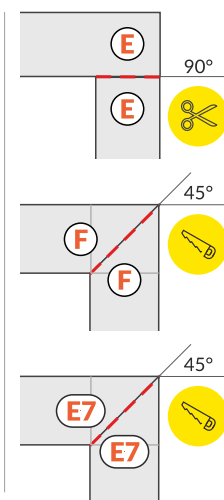

VI

VII MOUNTING / MONTAŻ

VIII CONNECTORS / ŁĄCZNIKI

1000 mm + 1000 mm + 1000 mm + ...

Note! T connector may be used to make extra long profiles by connecting multiple profiles.
Uwaga! Łącznik T może być użyty do stworzenia pojedynczego bardzo długiego profilu.

IX

12V/24V

230V

ACCESSORIES / AKCESORIA

- power switches
- controller + remote
- movement sensors
- włączniki
- sterownik + pilot
- czujniki ruchu

Check the rest - TOPMET catalogue or www.topmet.co.uk
Zobacz więcej - katalog TOPMET lub www.topmet.pl

www.topmet.pl