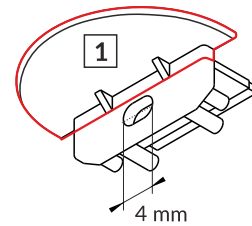

GROOVE14 EF/TY

RECESSED PROFILE PROFIL WPUSTOWY

- E** E slide cover
klosz E wsuwany
- F** F click cover
klosz F klik
- E7** E7 click cover
klosz E7 klik
- Y¹** Y flexible
mounting plate
uchwyt Y sprężysty
- Y²** cone Y flexible
mounting plate
uchwyt Y sprężysty cone
- T¹** T mounting plate
uchwyt T
- 1** GROOVE14
ending
with hole
zaślepka
GROOVE14
z otworem
- 2** E7 ending
zaślepka E7
- 3** power supply
cable
kabel zasilania
- 4** LED power
supply
zasilacz LED

- scissors
nożyczki
- pliers
kombinerki
- hacksaw
piłka
- soldering iron
lutownica
- solder
cyna
- glue
klej
- screwdriver
śrubokręt

Note! Ending thickness increases the length of the luminaire (+ 2 x 14 mm) and the length of the mounting space (+ 2 x 3,5 mm).
Uwaga! Grubość zaślepki zwiększa długość oprawy (+ 2 x 14 mm) i długość otworu montażowego (+ 2 x 3,5 mm).

Note! Ending decreases the length of the cover -
Uwaga! Zaślepka zmniejsza długość klosza -

E - 2 x 6 mm; **F** **E7** - 2 x 8 mm.

Dimensions of the space to install LED source.
Wymiary przestrzeni do zamontowania źródła LED.

cone Y flexible mounting plate
uchwyt Y sprężysty cone

T mounting plate
uchwyt T

glue
klej montażowy

two-sided adhesive tape 25x25
taśma mocująca dwustronna 25x25

VIII CONNECTORS / ŁĄCZNIKI

T connector
łącznik T