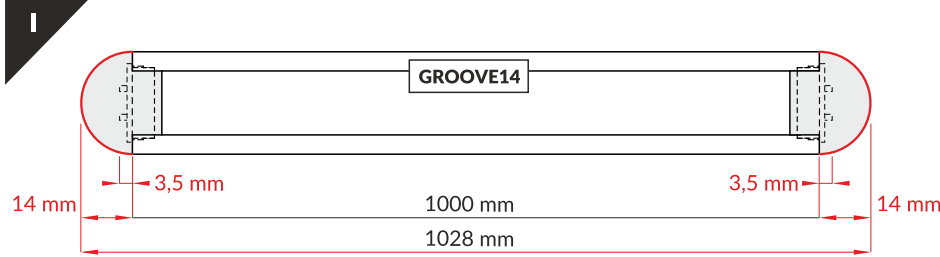

GROOVE14 EF/TY

RECESSED PROFILE PROFIL WPUSTOWY

- E** E slide cover
klosz E wsuwany
- F** F click cover
klosz F klik
- E7** E7 click cover
klosz E7 klik
- Y¹** Y flexible
mounting plate
uchwyt Y sprężysty
- Y²** cone Y flexible
mounting plate
uchwyt Y sprężysty cone
- T¹** T mounting plate
uchwyt T
- 1** GROOVE14
ending
with hole
zaślepka
GROOVE14
z otworem
- 2** E7 ending
zaślepka E7
- 3** power supply
cable
kabel zasilania
- 4** LED power
supply
zasilacz LED

- scissors
nożyczki
- pliers
kombinerki
- hacksaw
piłka
- soldering iron
lutownica
- solder
cyna
- glue
klej
- screwdriver
śrubokręt

Note! Ending thickness increases the length of the luminaire (+ 2 x 14 mm) and the length of the mounting space (+ 2 x 3,5 mm).
Uwaga! Grubość zaślepki zwiększa długość oprawy (+ 2 x 14 mm) i długość otworu montażowego (+ 2 x 3,5 mm).

Note! Ending decreases the length of the cover -
Uwaga! Zaślepka zmniejsza długość klosza -

E - 2 x 6 mm; **F** **E7** - 2 x 8 mm.

Dimensions of the space to install LED source.
Wymiary przestrzeni do zamontowania źródła LED.