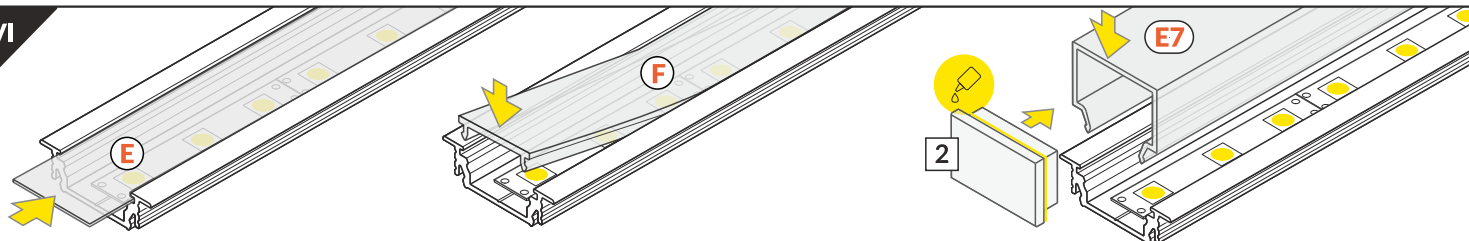

GROOVE14 EF/TY

RECESSED PROFILE PROFIL WPUSTOWY

- E** E slide cover
klosz E wsuwany
- F** F click cover
klosz F klik
- E7** E7 click cover
klosz E7 klik
- Y¹** Y flexible
mounting plate
uchwyt Y sprężysty
- Y²** cone Y flexible
mounting plate
uchwyt Y sprężysty cone
- T¹** T mounting plate
uchwyt T
- 1** GROOVE14
ending
with hole
zaślepka
GROOVE14
z otworem
- 2** E7 ending
zaślepka E7
- 3** power supply
cable
kabel zasilania
- 4** LED power
supply
zasilacz LED

- scissors
nożyczki
- pliers
kombinerki
- hacksaw
piłka
- soldering iron
lutownica
- solder
cyna
- glue
klej
- screwdriver
śrubokręt

Note! Ending thickness increases the length of the luminaire (+ 2 x 14 mm) and the length of the mounting space (+ 2 x 3,5 mm).
Uwaga! Grubość zaślepki zwiększa długość oprawy (+ 2 x 14 mm) i długość otworu montażowego (+ 2 x 3,5 mm).

Note! Ending decreases the length of the cover -
Uwaga! Zaślepka zmniejsza długość klosza -

E - 2 x 6 mm; **F** **E7** - 2 x 8 mm.

Dimensions of the space to install LED source.
Wymiary przestrzeni do zamontowania źródła LED.

VI

E slide cover / klosz E wsuwany

F click cover / klosz F klik

E7 click cover + E7 ending / klosz E7 klik + zaślepka E7

VII MOUNTING / MONTAŻ

Y flexible mounting plate
uchwyt Y sprężysty

Y flexible mounting plate
uchwyt Y sprężysty