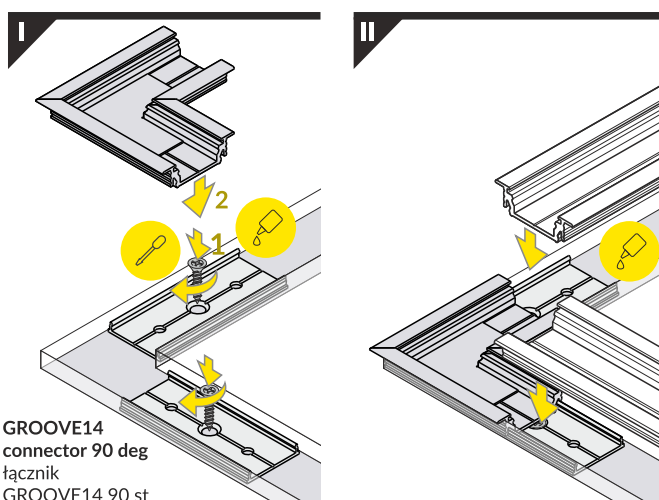

Note! Ending decreases the length of the cover -
Uwaga! Zaślepka zmniejsza długość klosza -

E - 2 x 6 mm; **F** **E7** - 2 x 8 mm.

Dimensions of the space to install LED source.
Wymiary przestrzeni do zamontowania źródła LED.

VI

E slide cover / klosz E wsuwany

F click cover / klosz F klik

E7 click cover + E7 ending / klosz E7 klik + zaślepka E7

VII MOUNTING / MONTAŻ

Y flexible mounting plate
uchwyt Y sprężysty

Y flexible mounting plate
uchwyt Y sprężysty

cone Y flexible mounting plate
uchwyt Y sprężysty cone

T mounting plate
uchwyt T

glue
klej montażowy

two-sided adhesive tape 25x25
taśma mocująca dwustronna 25x25

VIII CONNECTORS / ŁĄCZNIKI

T connector
łącznik T

1000 mm + 1000 mm + 1000 mm + ...

Note! T connector may be used to make extra long profiles by connecting multiple profiles.
Uwaga! Łącznik T może być użyty do stworzenia pojedynczego bardzo długiego profilu.