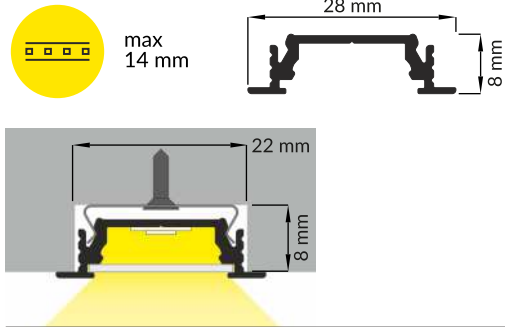

GROOVE14 EF/TY

RECESSED PROFILE PROFIL WPUSTOWY

- E** E slide cover
klosz E wsuwany
- F** F click cover
klosz F klik
- E7** E7 click cover
klosz E7 klik
- Y¹** Y flexible
mounting plate
uchwyt Y sprężysty
- Y²** cone Y flexible
mounting plate
uchwyt Y sprężysty cone
- T¹** T mounting plate
uchwyt T
- 1** GROOVE14
ending
with hole
zaślepka
GROOVE14
z otworem
- 2** E7 ending
zaślepka E7
- 3** power supply
cable
kabel zasilania
- 4** LED power
supply
zasilacz LED

- scissors
nożyczki
- pliers
kombinerki
- hacksaw
piłka
- soldering iron
lutownica
- solder
cyna
- glue
klej
- screwdriver
śrubokręt

Note! Ending thickness increases the length of the luminaire (+ 2 x 14 mm) and the length of the mounting space (+ 2 x 3,5 mm).
Uwaga! Grubość zaślepki zwiększa długość oprawy (+ 2 x 14 mm) i długość otworu montażowego (+ 2 x 3,5 mm).

Note! Ending decreases the length of the cover -
Uwaga! Zaślepka zmniejsza długość klosza -

E - 2 x 6 mm; **F** **E7** - 2 x 8 mm.

Dimensions of the space to install LED source.
Wymiary przestrzeni do zamontowania źródła LED.

cone Y flexible mounting plate
uchwyt Y sprężysty cone

T mounting plate
uchwyt T

glue
klej montażowy

two-sided adhesive tape 25x25
taśma mocująca dwustronna 25x25

VIII CONNECTORS / ŁĄCZNIKI

T connector
łącznik T