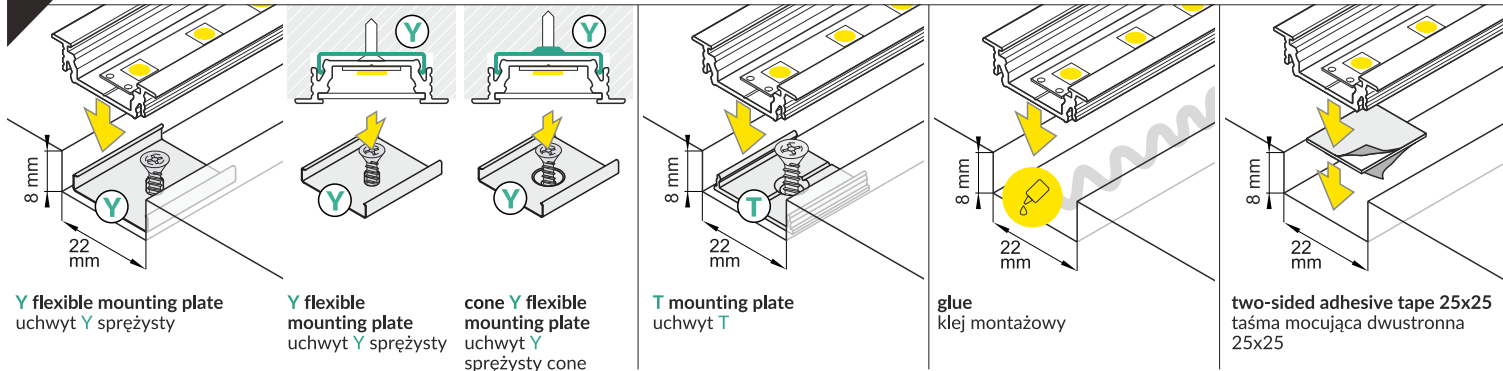

- scissors
nożyczki
- pliers
kombinerki
- hacksaw
piłka
- soldering iron
lutownica
- solder
cyna
- glue
klej
- screwdriver
śrubokręt

Note! Ending thickness increases the length of the luminaire (+ 2 x 14 mm) and the length of the mounting space (+ 2 x 3,5 mm).
Uwaga! Grubość zaślepki zwiększa długość oprawy (+ 2 x 14 mm) i długość otworu montażowego (+ 2 x 3,5 mm).

Note! Ending decreases the length of the cover -
Uwaga! Zaślepka zmniejsza długość klosza -

E - 2 x 6 mm; **F** **E7** - 2 x 8 mm.

Dimensions of the space to install LED source.
Wymiary przestrzeni do zamontowania źródła LED.

VI

E slide cover / klosz E wsuwany

F click cover / klosz F klik

E7 click cover + E7 ending / klosz E7 klik + zaślepka E7

VII MOUNTING / MONTAŻ

Y flexible mounting plate
uchwyt Y sprężysty

Y flexible mounting plate
uchwyt Y sprężysty

cone Y flexible mounting plate
uchwyt Y sprężysty cone

T mounting plate
uchwyt T

glue
klej montażowy

two-sided adhesive tape 25x25
taśma mocująca dwustronna 25x25

VIII CONNECTORS / ŁĄCZNIKI

T connector
łącznik T