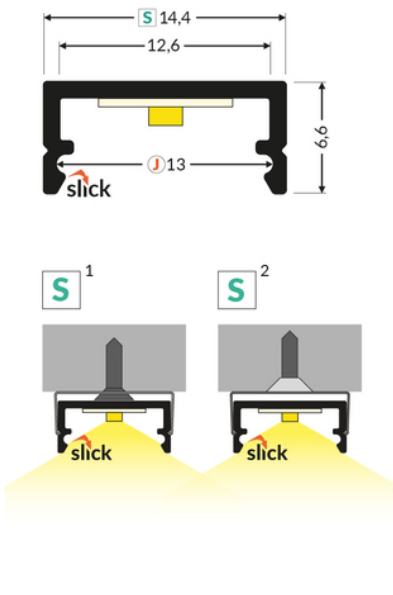

# LED PROFILE BEGTON12 J/S 1000 RAW ALU.

Surface

Furniture

	<ul style="list-style-type: none"> <li>• light weight, budget profile</li> <li>• socket with Slick function</li> </ul>	<p>CE CE</p> <p>EU industrial designs</p> <p>PL Made in Poland</p>	 <p>Buy product</p>
-----------------------------------------------------------------------------------	------------------------------------------------------------------------------------------------------------------------	--------------------------------------------------------------------	--------------------------------------------------------------------------------------------------------

C\* BEGTON12 C end cap for C click diffuser  
zaślepka BEGTON12 C do klosza C klik