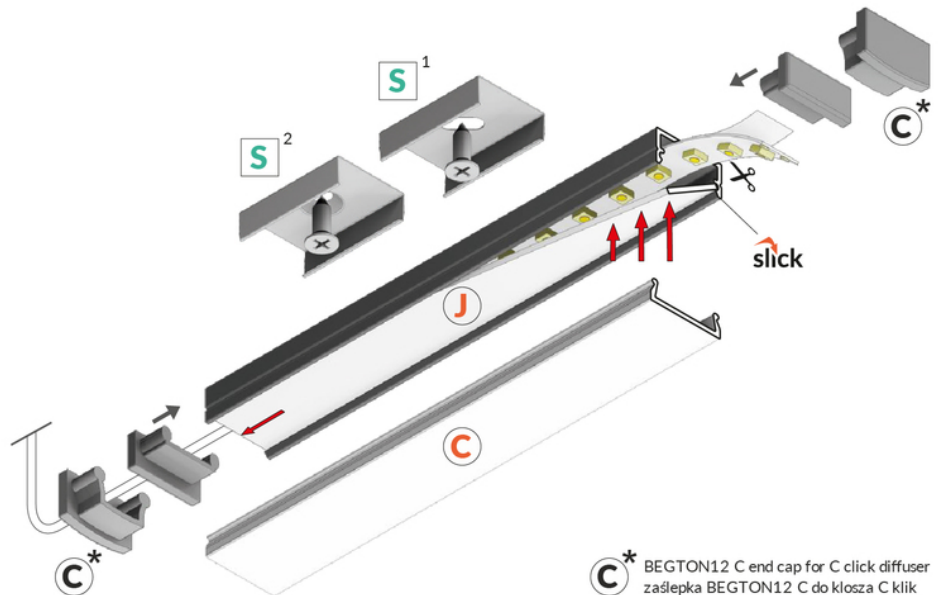

# LED PROFILE BEGTON12 J/S 1000 RAW ALU.

Surface

Furniture

	<ul style="list-style-type: none"> <li>• light weight, budget profile</li> <li>• socket with Slick function</li> </ul>	<p>CE CE</p> <p>EU industrial designs</p> <p>PL Made in Poland</p>	 <p>Buy product</p>
-----------------------------------------------------------------------------------	------------------------------------------------------------------------------------------------------------------------	--------------------------------------------------------------------	--------------------------------------------------------------------------------------------------------

C\* BEGTON12 C end cap for C click diffuser  
zaślepka BEGTON12 C do klosza C klik

## AVAILABLE VARIANTS

1000 mm, 2000 mm, 3000 mm, 4050 mm