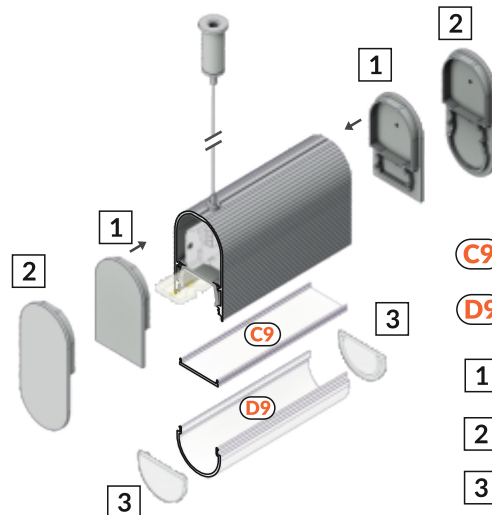

NAMI23 CD-9

max 23 mm

suspended
zwieszane

lighting
oświetleniowe

C9 diffuser C9 click
klosz C9 klik

D9 diffuser D9 click
klosz D9 klik

1 end cap NAMI23
zaślepka NAMI23

2 end cap NAMI23-D9
zaślepka NAMI23-D9

3 end cap D9
zaślepka D9

drill
wiertarka

hacksaw
piła

glue
klej montażowy

screwdriver
wkrętak

XI MOUNTING TO THE CEILING / MONTAŻ DO SUFITU