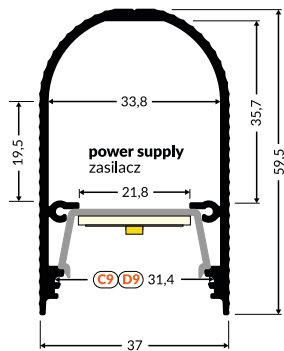

NAMI23 CD-9

max 23 mm

suspended
zwieszane

lighting
oświetleniowe

C9 diffuser C9 click
klosz C9 klik

D9 diffuser D9 click
klosz D9 klik

1 end cap NAMI23
zaślepka NAMI23

2 end cap NAMI23-D9
zaślepka NAMI23-D9

3 end cap D9
zaślepka D9

drill
wiertarka

hacksaw
piła

glue
klej montażowy

screwdriver
wkrętak

XI MOUNTING TO THE CEILING / MONTAŻ DO SUFITU