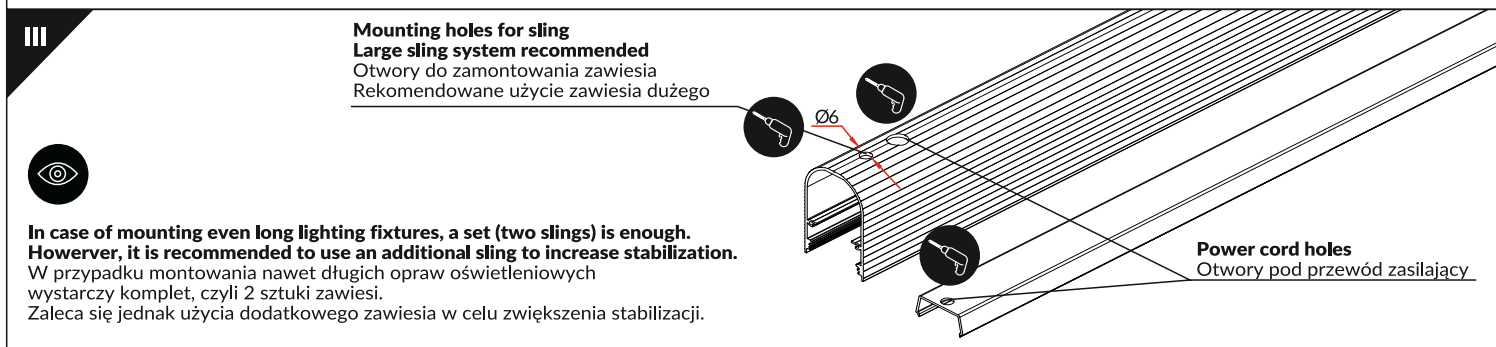

3 end cap D9
zaślepka D9

drill
wiertarka

hacksaw
piła

glue
klej montażowy

screwdriver
wkrętak

XI MOUNTING TO THE CEILING / MONTAŻ DO SUFITU