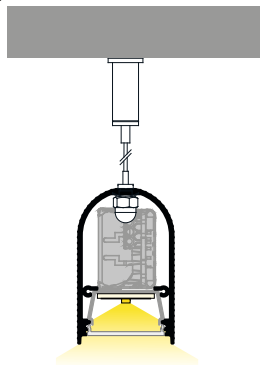

NAMI23 CD-9

max 23 mm

suspended
zwieszane

lighting
oświetleniowe

C9 diffuser C9 click
klosz C9 klik

D9 diffuser D9 click
klosz D9 klik

1 end cap NAMI23
zaślepka NAMI23

2 end cap NAMI23-D9
zaślepka NAMI23-D9

3 end cap D9
zaślepka D9

drill
wiertarka

hacksaw
piła

glue
klej montażowy

screwdriver
wkrętak

XI MOUNTING TO THE CEILING / MONTAŻ DO SUFITU