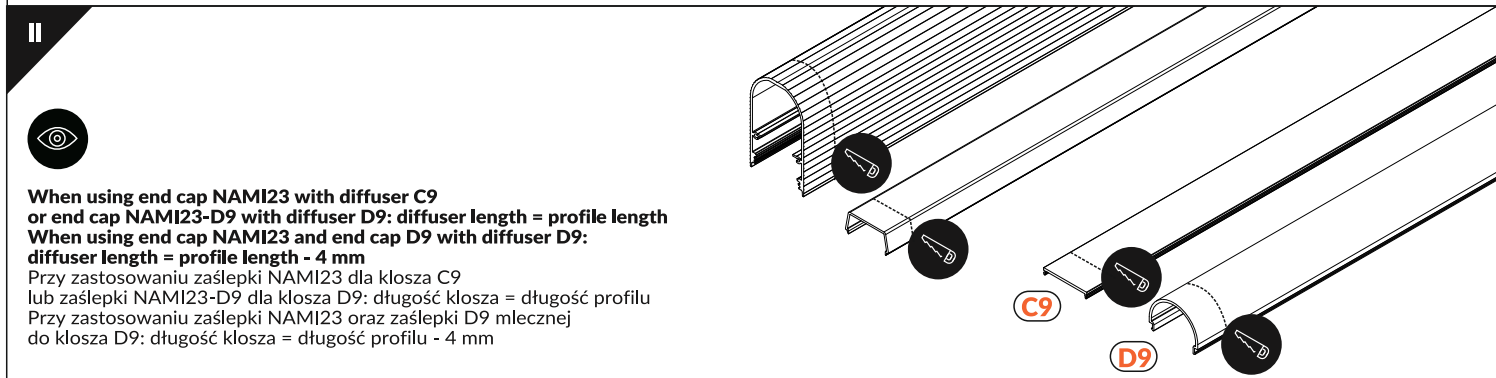

3 end cap D9
zaślepka D9

drill
wiertarka

hacksaw
piła

glue
klej montażowy

screwdriver
wkrętak

XI MOUNTING TO THE CEILING / MONTAŻ DO SUFITU