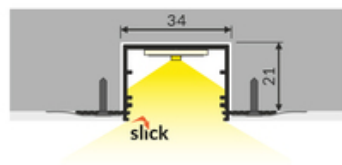

2*
end cap D9
zaslepka D9

3*
end cap E9
zaslepka E9

4*
LED clamp VARIO30
docisk LED VARIO30

5*
LED clamp VARIO30-1
docisk LED VARIO30-1

Basic Informations

EAN: 5901597241386
 Index: V3170000
 Material: aluminium
 Color: raw aluminium
 Length [mm]: 1000
 Weight [kg]: 0.375
 Country of origin: PL