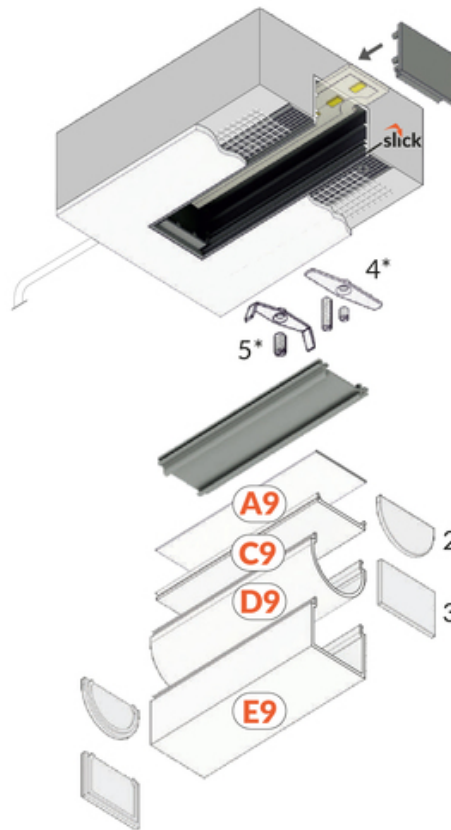

2\*  
end cap D9  
zaslepka D9

3\*  
end cap E9  
zaslepka E9

4\*  
LED clamp VARIO30  
docisk LED VARIO30

5\*  
LED clamp VARIO30-1  
docisk LED VARIO30-1

**TOPMET LIGHT KŁOSOWICZ WIŚNIEWSKI sp. z o.o.**