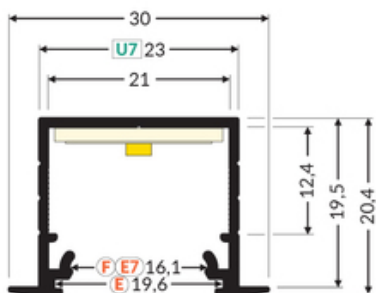

SET STANDARD LINEA-IN20 2000 ANOD. + F CLICK

1*
end cap E7
zaślepka E7

TOPMET LIGHT KŁOSOWICZ WIŚNIEWSKI sp. z o.o.

Ostrowska 354 | 61-312 Poznań | POLAND

tel.: +48 61 872 75 00

info@topmet.pl

pdf card generation date: 10.03.2025