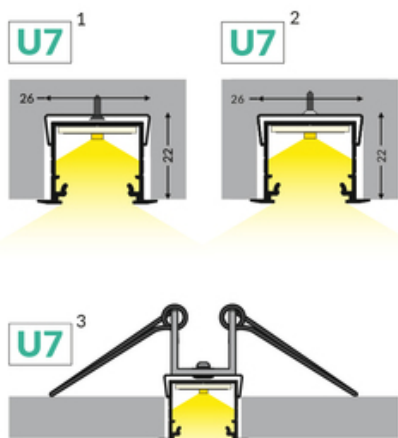

SET STANDARD LINEA-IN20 2000 ANOD. + F CLICK

1*
end cap E7
zaślepka E7

TOPMET LIGHT KŁOSOWICZ WIŚNIEWSKI sp. z o.o.

Ostrowska 354 | 61-312 Poznań | POLAND

tel.: +48 61 872 75 00

info@topmet.pl

pdf card generation date: 10.03.2025