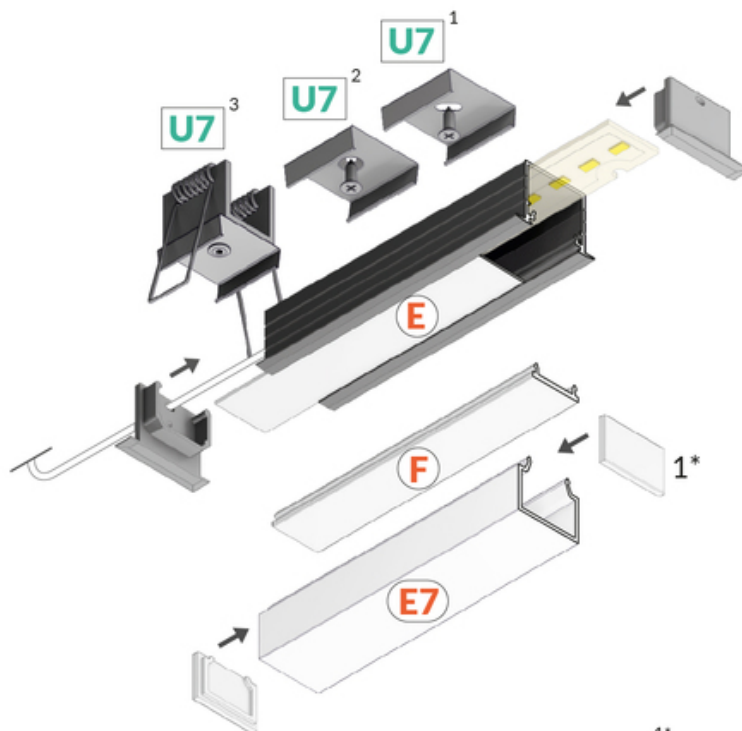

SET STANDARD LINEA-IN20 2000 ANOD. + F CLICK

1*
end cap E7
zaślepka E7

TOPMET LIGHT KŁOSOWICZ WIŚNIEWSKI sp. z o.o.

Ostrowska 354 | 61-312 Poznań | POLAND

tel.: +48 61 872 75 00

info@topmet.pl

pdf card generation date: 10.03.2025

AVAILABLE VARIANTS

Matching elements
