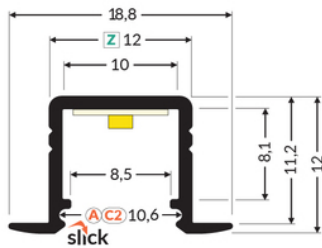

SET STANDARD SMART-IN10 2000 BLACK ANOD. + C2 CLICK

AVAILABLE VARIANTS

Matching elements

TOPMET LIGHT KŁOSOWICZ WIŚNIEWSKI sp. z o.o.

Ostrowska 354 | 61-312 Poznań | POLAND

tel.: +48 61 872 75 00

info@topmet.pl