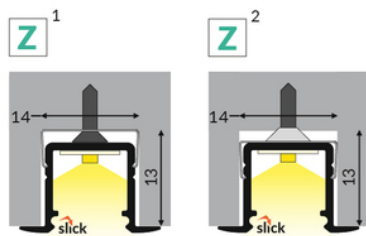

SET STANDARD SMART-IN10 2000 BLACK ANOD. + C2 CLICK

AVAILABLE VARIANTS

Matching elements

TOPMET LIGHT KŁOSOWICZ WIŚNIEWSKI sp. z o.o.

Ostrowska 354 | 61-312 Poznań | POLAND

tel.: +48 61 872 75 00

info@topmet.pl