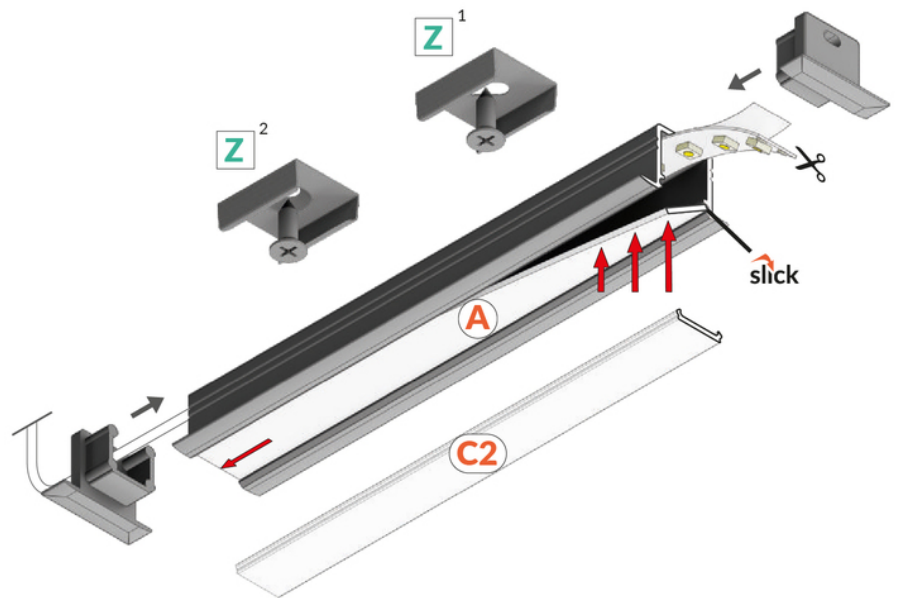

SET STANDARD SMART-IN10 2000 BLACK ANOD. + C2 CLICK

AVAILABLE VARIANTS

Matching elements

TOPMET LIGHT KŁOSOWICZ WIŚNIEWSKI sp. z o.o.

Ostrowska 354 | 61-312 Poznań | POLAND

tel.: +48 61 872 75 00

info@topmet.pl