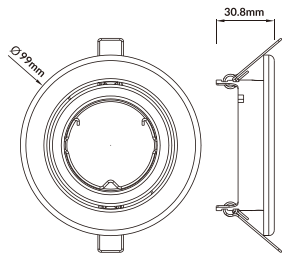

INSTALLATION INSTRUCTION

SPOTLIGHT FITTING VT-7227

SKU 3469

SKU 3470

SKU 3471

TECHNICAL DATA:

SKU No.	3469 , 3470 , 3471
Unit Color	White , Satin Nickle , Chrome
Holder	GU10
Protection Rating	IP20
Unit size	Ø99x30.8mm

INSTALLATION DIAGRAM: